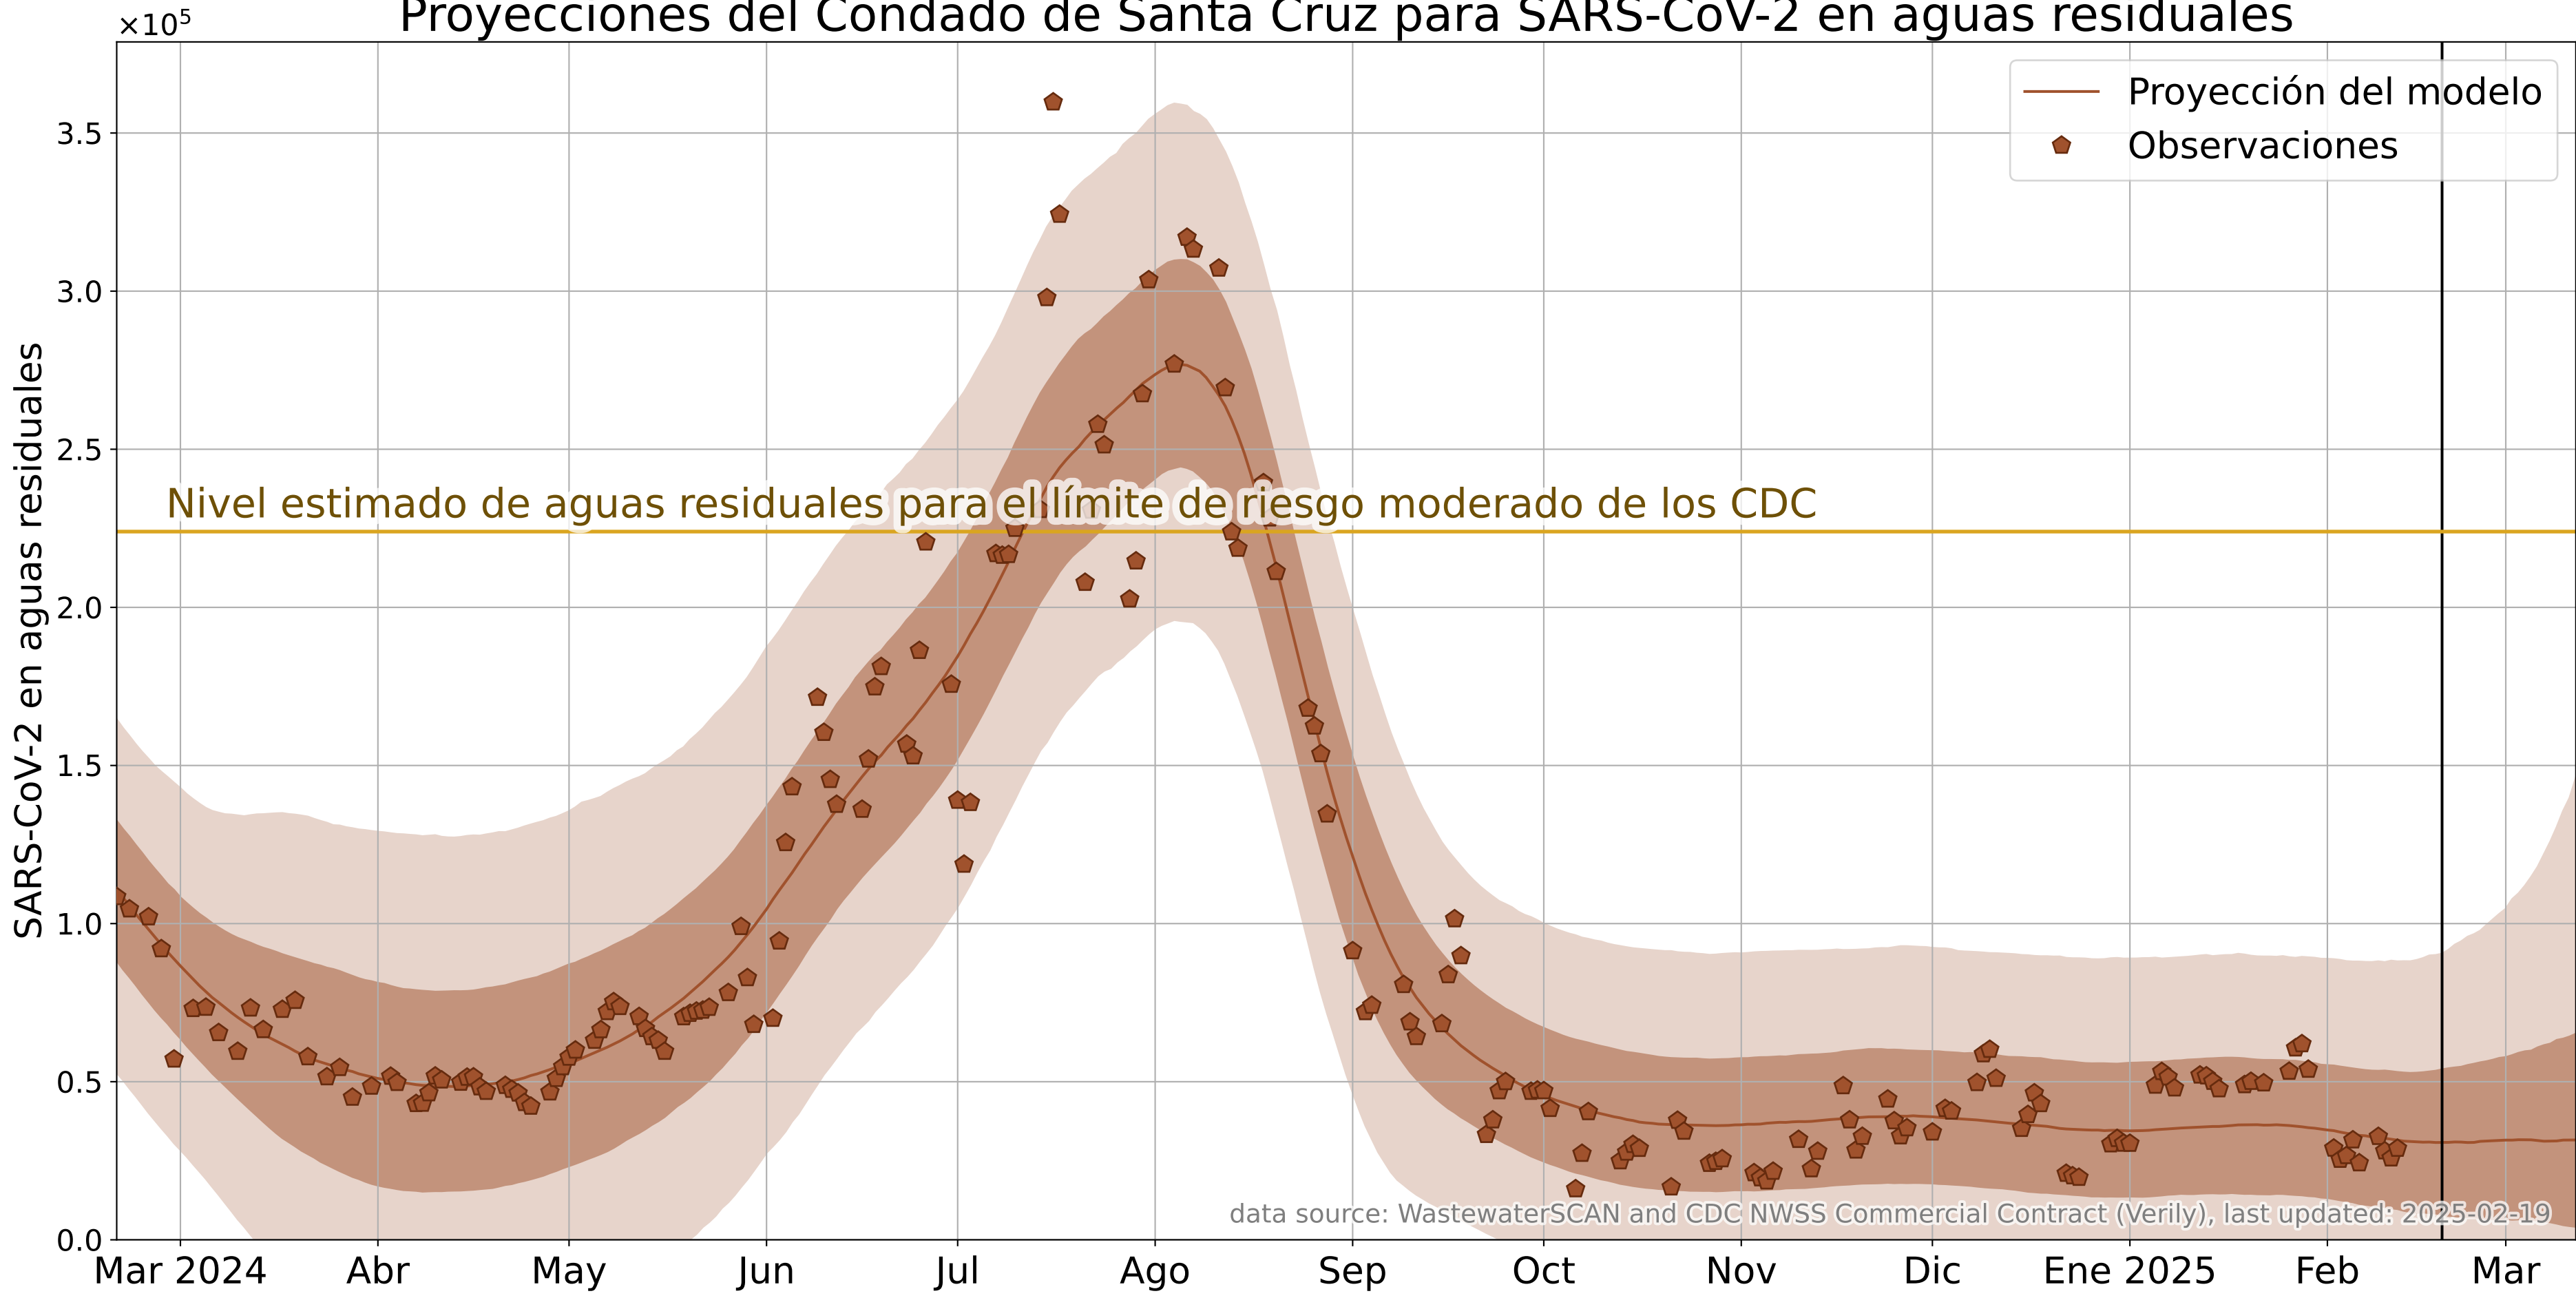

Proyecciones del Condado de Santa Cruz para SARS-CoV-2 en aguas residuales

data source: WastewaterSCAN and CDC NWSS Commercial Contract (Verily), last updated: 2025-02-19